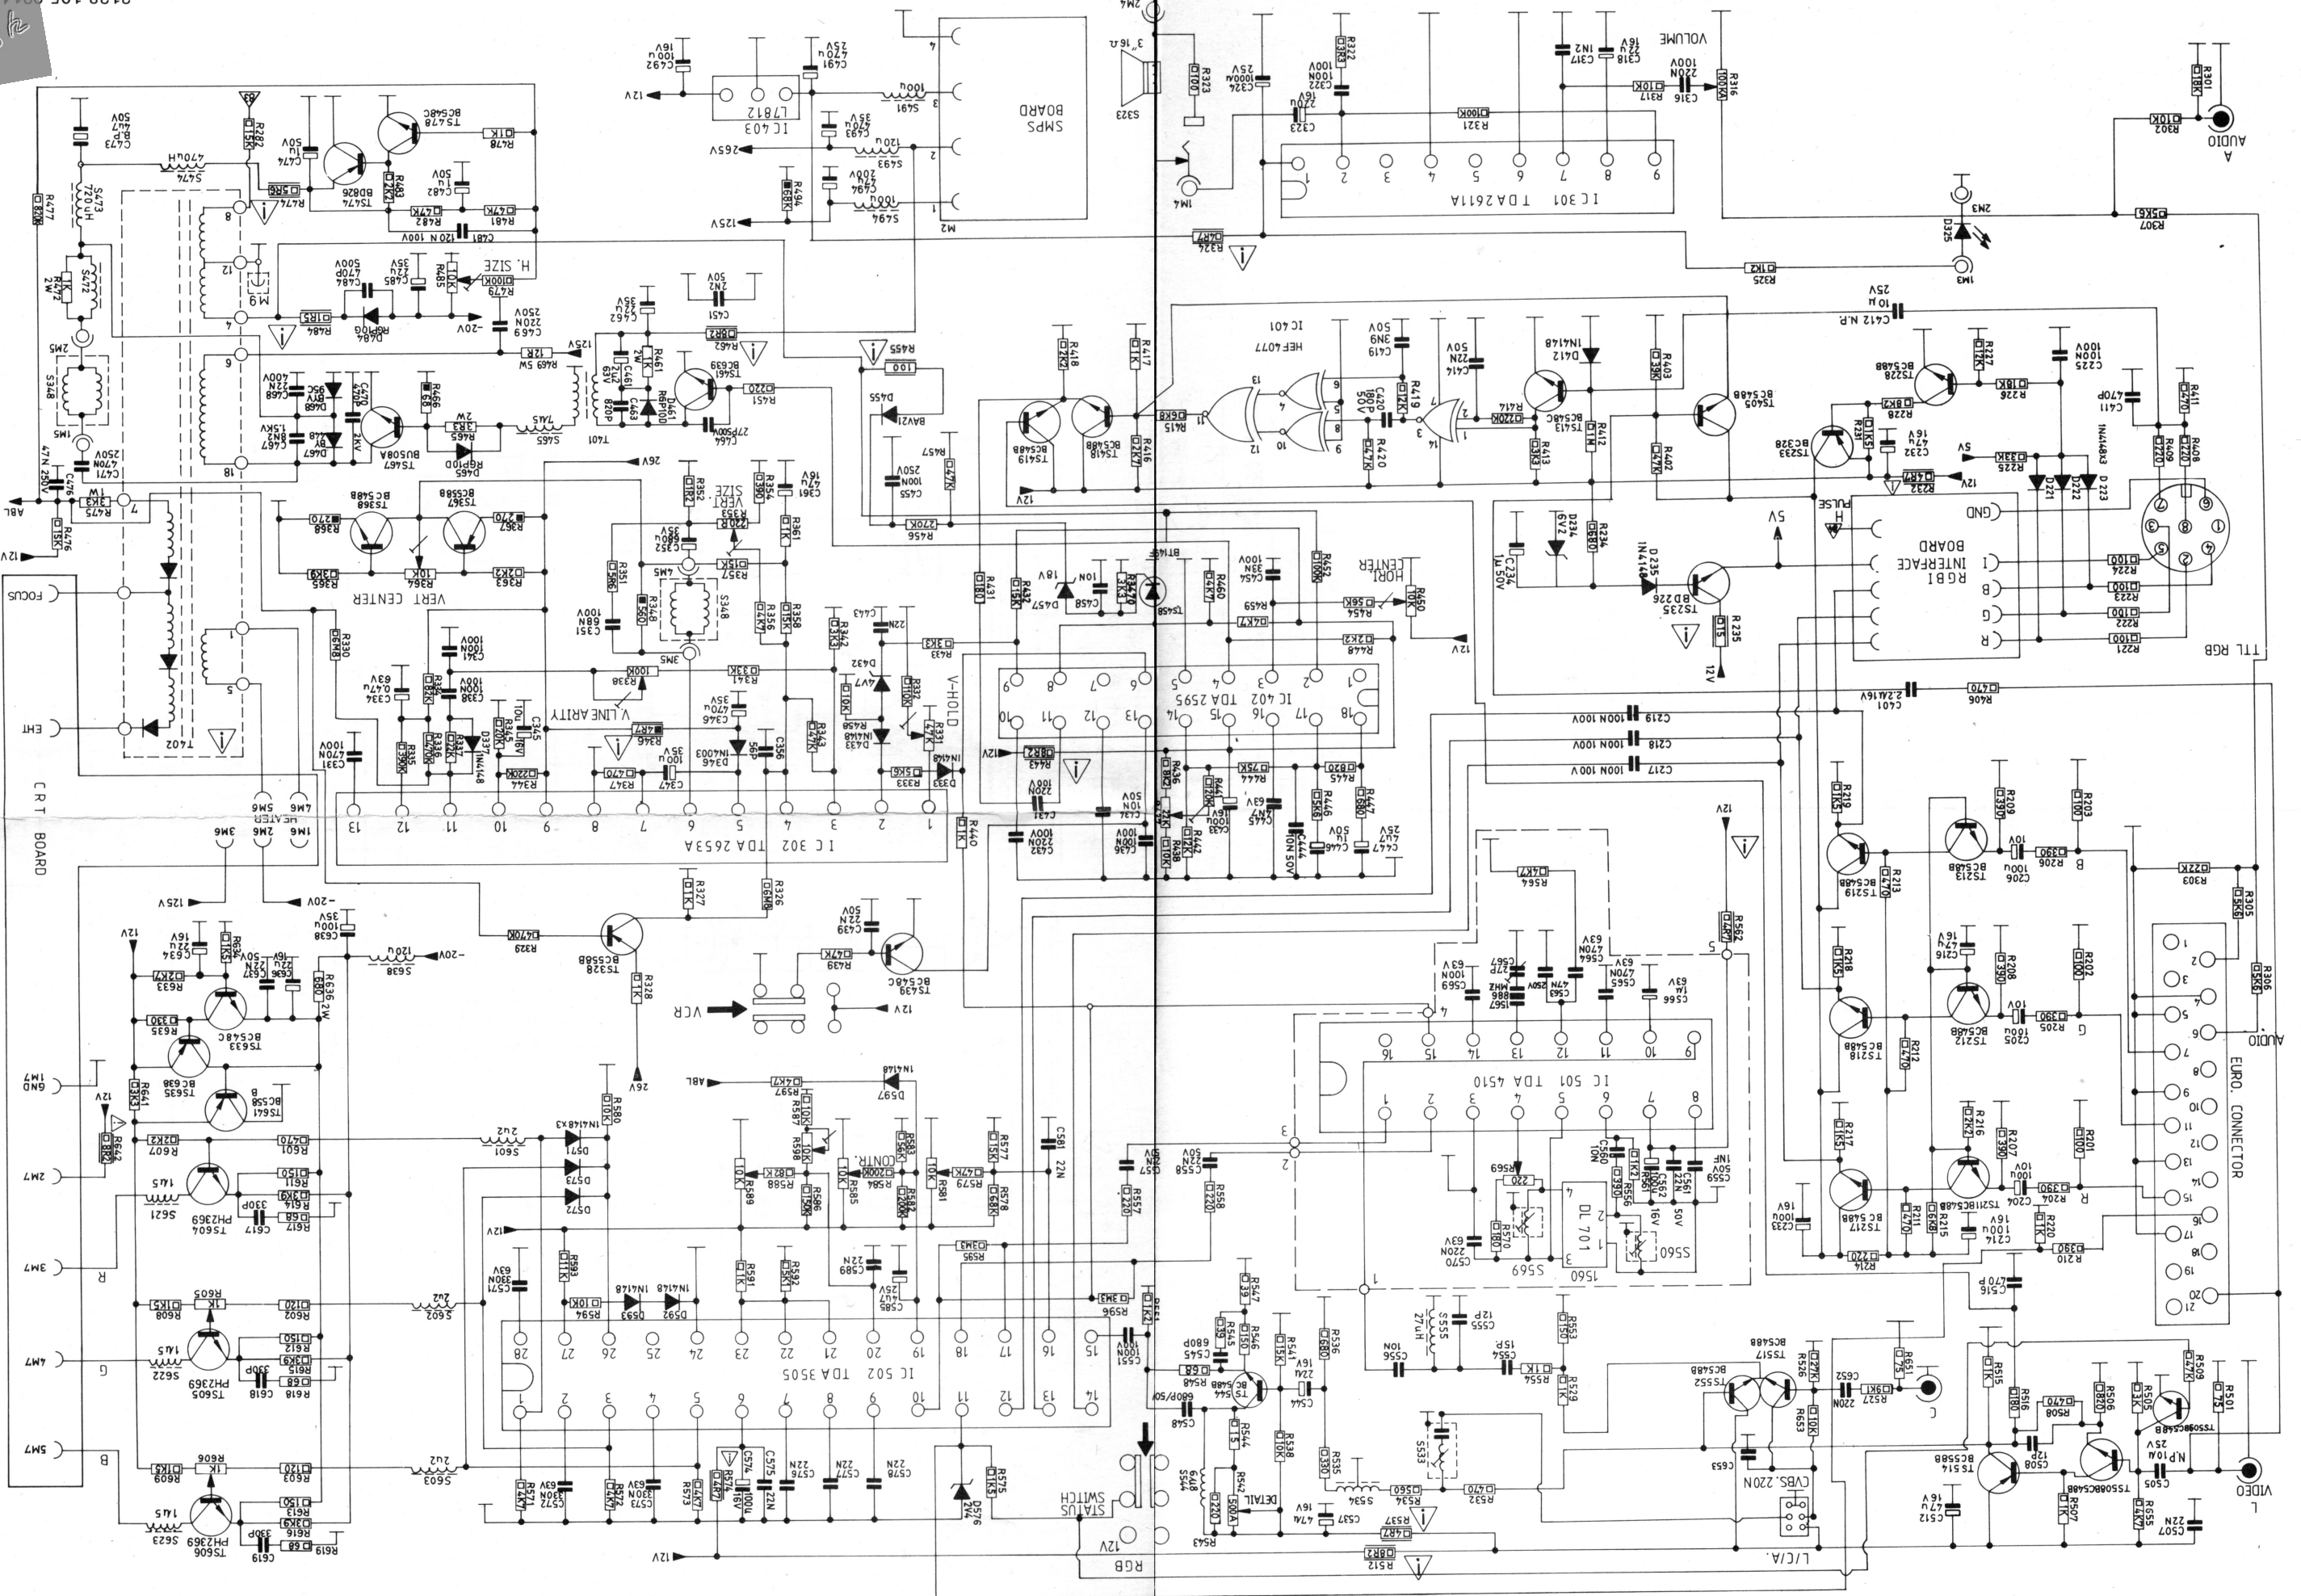

Scanned
by
405h
3138 105 2214

CRT BOARD

VERT CENTER

V-LINE ARITY

VCR

STATUS SWITCH

DETAIL

L/C/A

VIDEO

VIDEO

RGB INTERFACE BOARD

SMPs BOARD

IC 301 TDA2611A

IC 401 HEF4077

IC 402 TDA4025

IC 302 TDA2653A

IC 303 TDA2653A

IC 501 TDA4510

IC 502 TDA3505

IC 503 TDA3505

TTL RGB

AUDIO CONNECTOR

VIDEO

VIDEO