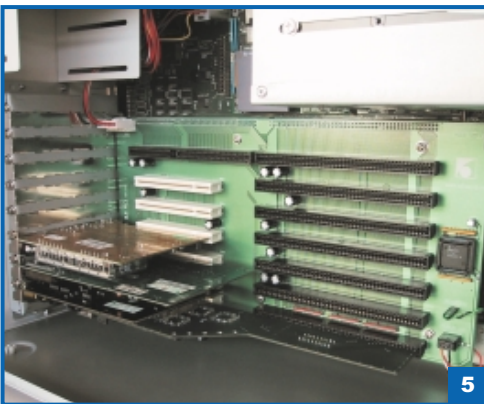

Mediator PCI 4000

Quick Installation Guide

Elbox Computer
ul. Lipowa 4
30-702 Kraków
fax: +48 12 2630032
e-mail: info@elbox.com
www.elbox.com